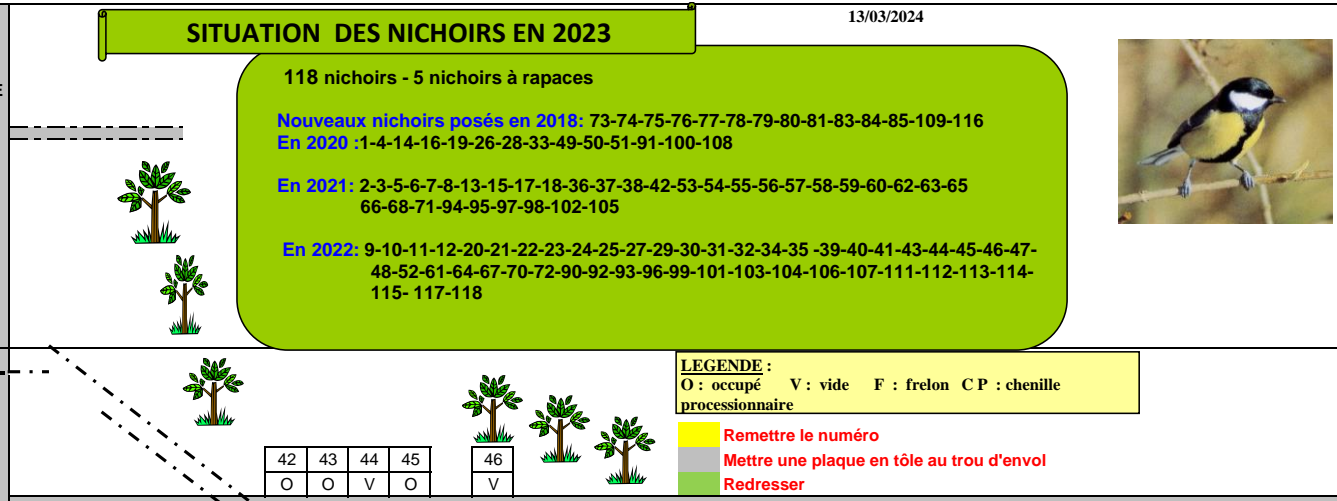

Plan d'ensemble

13/03/2024

SITUATION DES NICHOURS EN 2023

118 nichours - 5 nichours à rapaces

Nouveaux nichours posés en 2018: 73-74-75-76-77-78-79-80-81-83-84-85-109-116
En 2020: 1-4-14-16-19-26-28-33-49-50-51-91-100-108

En 2021: 2-3-5-6-7-8-13-15-17-18-36-37-38-42-53-54-55-56-57-58-59-60-62-63-65
 66-68-71-94-95-97-98-102-105

En 2022: 9-10-11-12-20-21-22-23-24-25-27-29-30-31-32-34-35-39-40-41-43-44-45-46-47-
 48-52-61-64-67-70-72-90-92-93-96-99-101-103-104-106-107-111-112-113-114-
 115-117-118

LEGENDE :
 O : occupé V : vide F : frelon C : chenille processionnaire

Remettre le numéro Mettre une plaque en tôle au trou d'envoi Redresser

LEGENDE :
 O : occupé V : vide F : frelon CP : chenille processionnaire