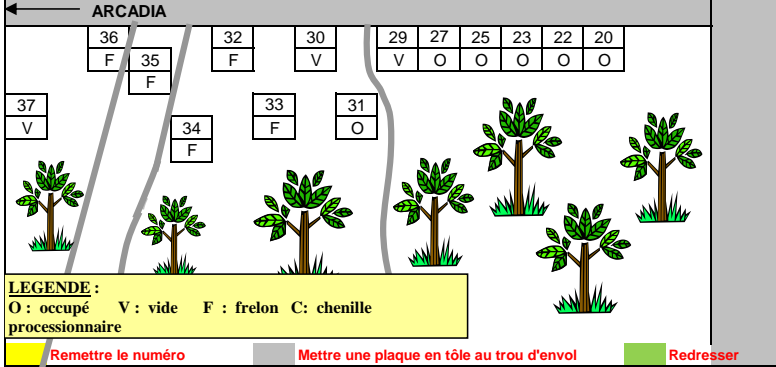

Plan d'ensemble

13/03/2024

SITUATION DES NICHOURS EN 2023

118 nichours - 5 nichours à rapaces

Nouveaux nichours posés en 2018: 73-74-75-76-77-78-79-80-81-83-84-85-109-116
En 2020: 1-4-14-16-19-26-28-33-49-50-51-91-100-108

En 2021: 2-3-5-6-7-8-13-15-17-18-36-37-38-42-53-54-55-56-57-58-59-60-62-63-65
 66-68-71-94-95-97-98-102-105

En 2022: 9-10-11-12-20-21-22-23-24-25-27-29-30-31-32-34-35-39-40-41-43-44-45-46-47-
 48-52-61-64-67-70-72-90-92-93-96-99-101-103-104-106-107-111-112-113-114-
 115-117-118

LEGENDE :
 O : occupé V : vide F : frelon C : chenille processionnaire

Remettre le numéro Mettre une plaque en tôle au trou d'envoi Redresser

LEGENDE :
 O : occupé V : vide F : frelon CP : chenille processionnaire