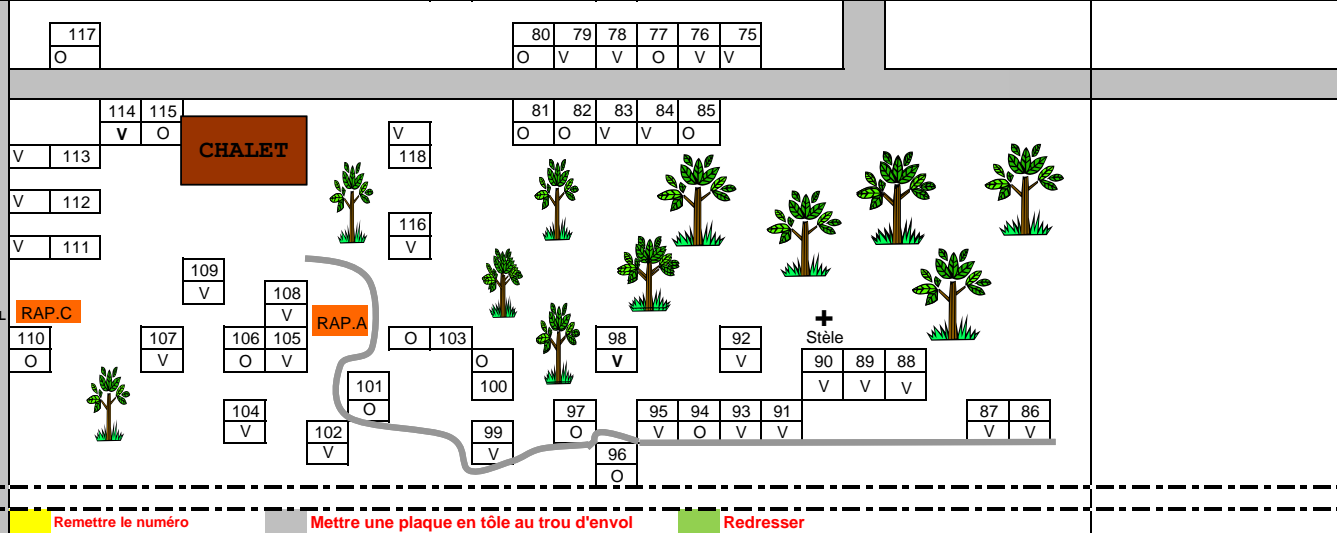

Plan d'ensemble

13/03/2024

SITUATION DES NICHOURS EN 2023

118 nichours - 5 nichours à rapaces

Nouveaux nichours posés en 2018: 73-74-75-76-77-78-79-80-81-83-84-85-109-116
En 2020: 1-4-14-16-19-26-28-33-49-50-51-91-100-108

En 2021: 2-3-5-6-7-8-13-15-17-18-36-37-38-42-53-54-55-56-57-58-59-60-62-63-65
 66-68-71-94-95-97-98-102-105

En 2022: 9-10-11-12-20-21-22-23-24-25-27-29-30-31-32-34-35-39-40-41-43-44-45-46-47-
 48-52-61-64-67-70-72-90-92-93-96-99-101-103-104-106-107-111-112-113-114-
 115-117-118

LEGENDE :
 O : occupé V : vide F : frelon C : chenille processionnaire

Remettre le numéro Mettre une plaque en tôle au trou d'envoi Redresser

LEGENDE :
 O : occupé V : vide F : frelon CP : chenille processionnaire

Remettre le numéro Mettre une plaque en tôle au trou d'envoi Redresser

Remettre le numéro Mettre une plaque en tôle au trou d'envoi Redresser